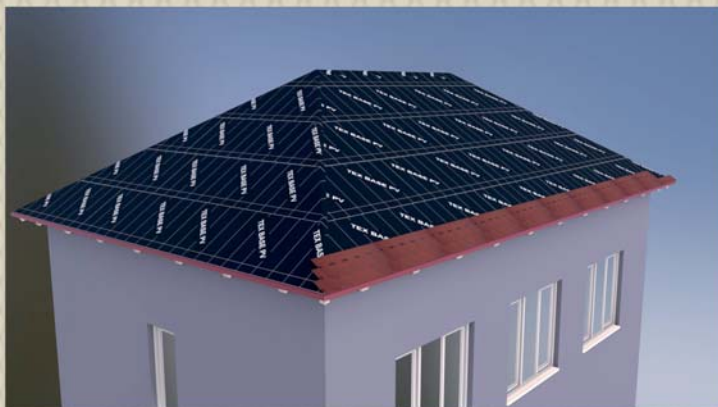

charBIT[®] TEX BASE PV 400

pás pod střešní šindele, umělou břidlici a ostatní šikmé střechy

- velmi pevný a bezpečný
- vysoce kvalitní
- rychlá a jednoduchá pokládka
- dlouhá životnost

horní povrch	netkaný polypropylen
krycí vrstva	SBS modifikovaný asfalt
nosná vložka	polyesterové rouno
spodní povrch	netkaný polypropylen
balení v roli/paletě	30 m ² / 900 m ²